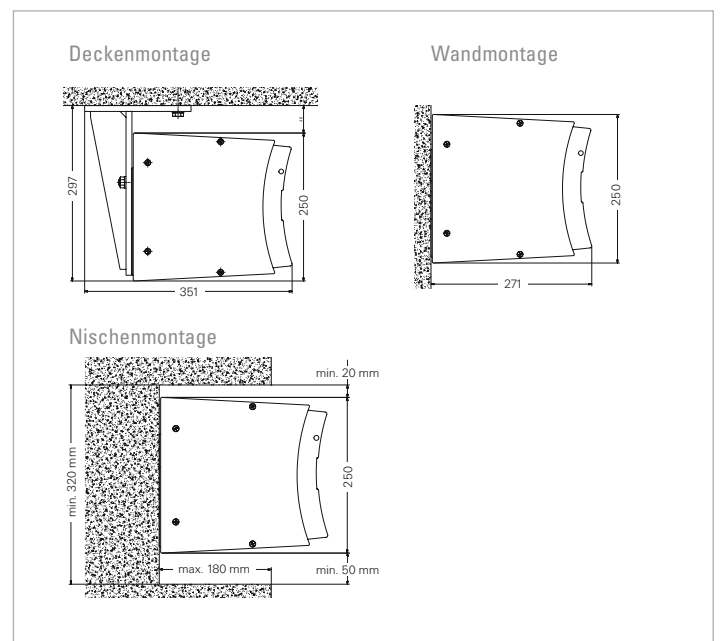

CASA SUNRAIN