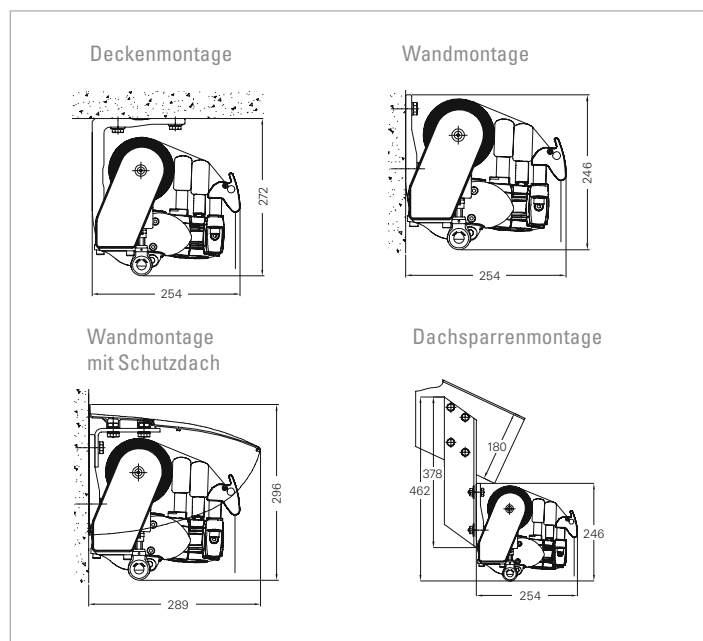

Tipps und Technik

	SUNRAIN	SUNRAIN VARIO-VOLANT	CASA SUNRAIN	CASA SUNRAIN VARIO-VOLANT
Max. Ausfall in cm	400	400	350	350
Max. Breite (Einzelanlage) in cm	650	650	650	650
Wasserablauf (Einzelanlage/Kuppelanlage & Vario-Volant)	ab 5°/7,5°	ab 7,5°	ab 5°/7,5°	ab 5°/7,5°
Kuppelbar mit Schlitzabdeckung	✓	✓	✓	✓
Wand-/Deckenkonsole	✓	✓	✓	✓
Dachsparrenträger	■	■	-	-
Volant	✓	✓	■	■
Kegelradgetriebe 4,4:1	▲	▲	-	-
Motor	✓	✓	✓	✓
Funkmotor mit Nothandtrieb »SAFETY MOTION«	■	■	■	■
Funkmotor	■	■	■	■
Gelenkarme mit Flyerkette	✓	✓	✓	✓
Regenrinne im Ausfallprofil	✓	✓	✓	✓
Regenschutzdach	■	■	-	-
Vario-Volant	-	✓	-	✓
Kollektion PVC Précontraint 302	✓	✓	✓	✓

Maximale Breite	Maximaler Ausfall	Breite Kuppelanlage	Neigungswinkel
Vario-Volant	Sicherheit durch gehärtetes Aluminium	Funkfernbedienung	Nothandtrieb

✓ Standardausstattung ■ Sonderausstattung ▲ Minderpreis – Nicht lieferbar

SUNRAIN