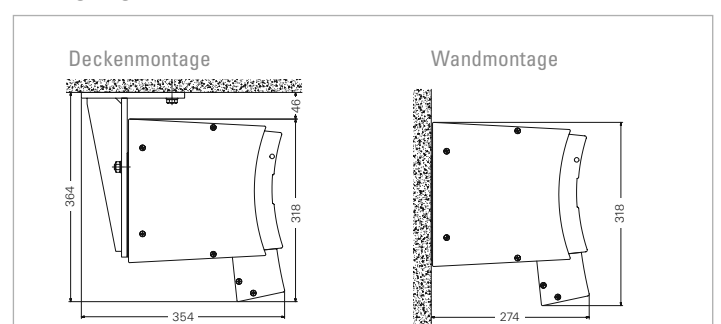

SUNRAIN

CASA SUNRAIN

SUNRAIN VARIO-VOLANT

CASA SUNRAIN VARIO-VOLANT

Mit 12 Fragen zur Wunschmarkise! – Beantworten Sie 12 einfache Fragen zu Ihren Bedürfnissen, Anwendungswünschen und zu örtlichen Gegebenheiten. Sie erhalten dann die möglichen Produktempfehlungen.