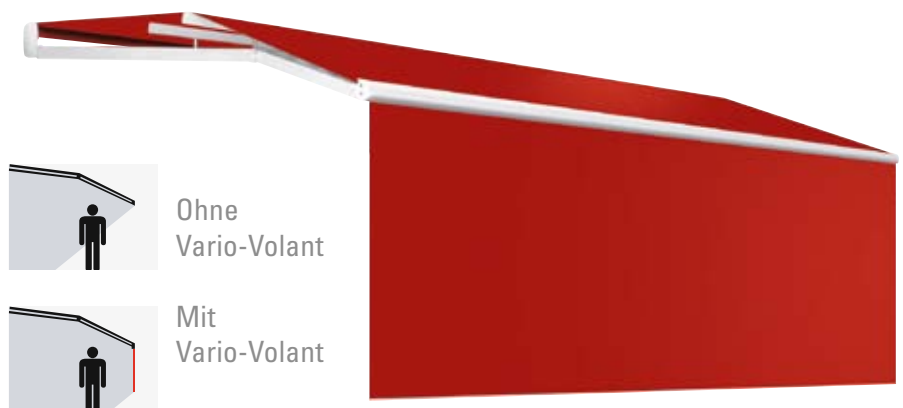

Ohne
Vario-Volant

Mit
Vario-Volant

Stellen Sie Ihren Vario-Volant individuell zusammen!

Es stehen Ihnen mehrere Behang-Arten* zur Auswahl. Sie können das gleiche Tuch wie auf der Markise wählen oder Sie entscheiden sich für mehr Durchsicht. Mit dem Sunvision-Gewebe lassen sich sogar bis zu 2,5 m Tuch ausrollen. Die »gelochten« Gewebe bieten Ihnen mehr Durchsicht, schützen Sie dennoch vor fremden Blicken und bieten ein angenehmes Licht.

* Das auf der Markise verwendete Précontraint-PVC ist für den Vario-Volant nicht einsetzbar.