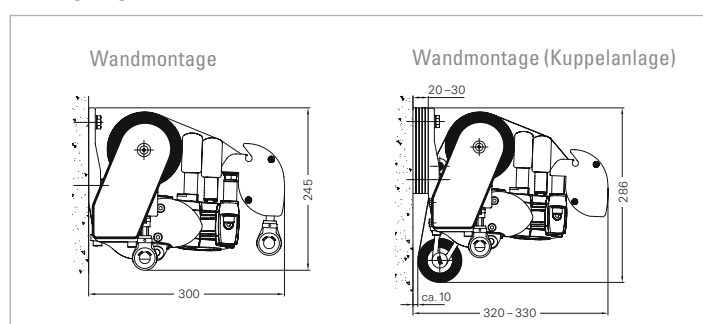

SUNRAIN VARIO-VOLANT